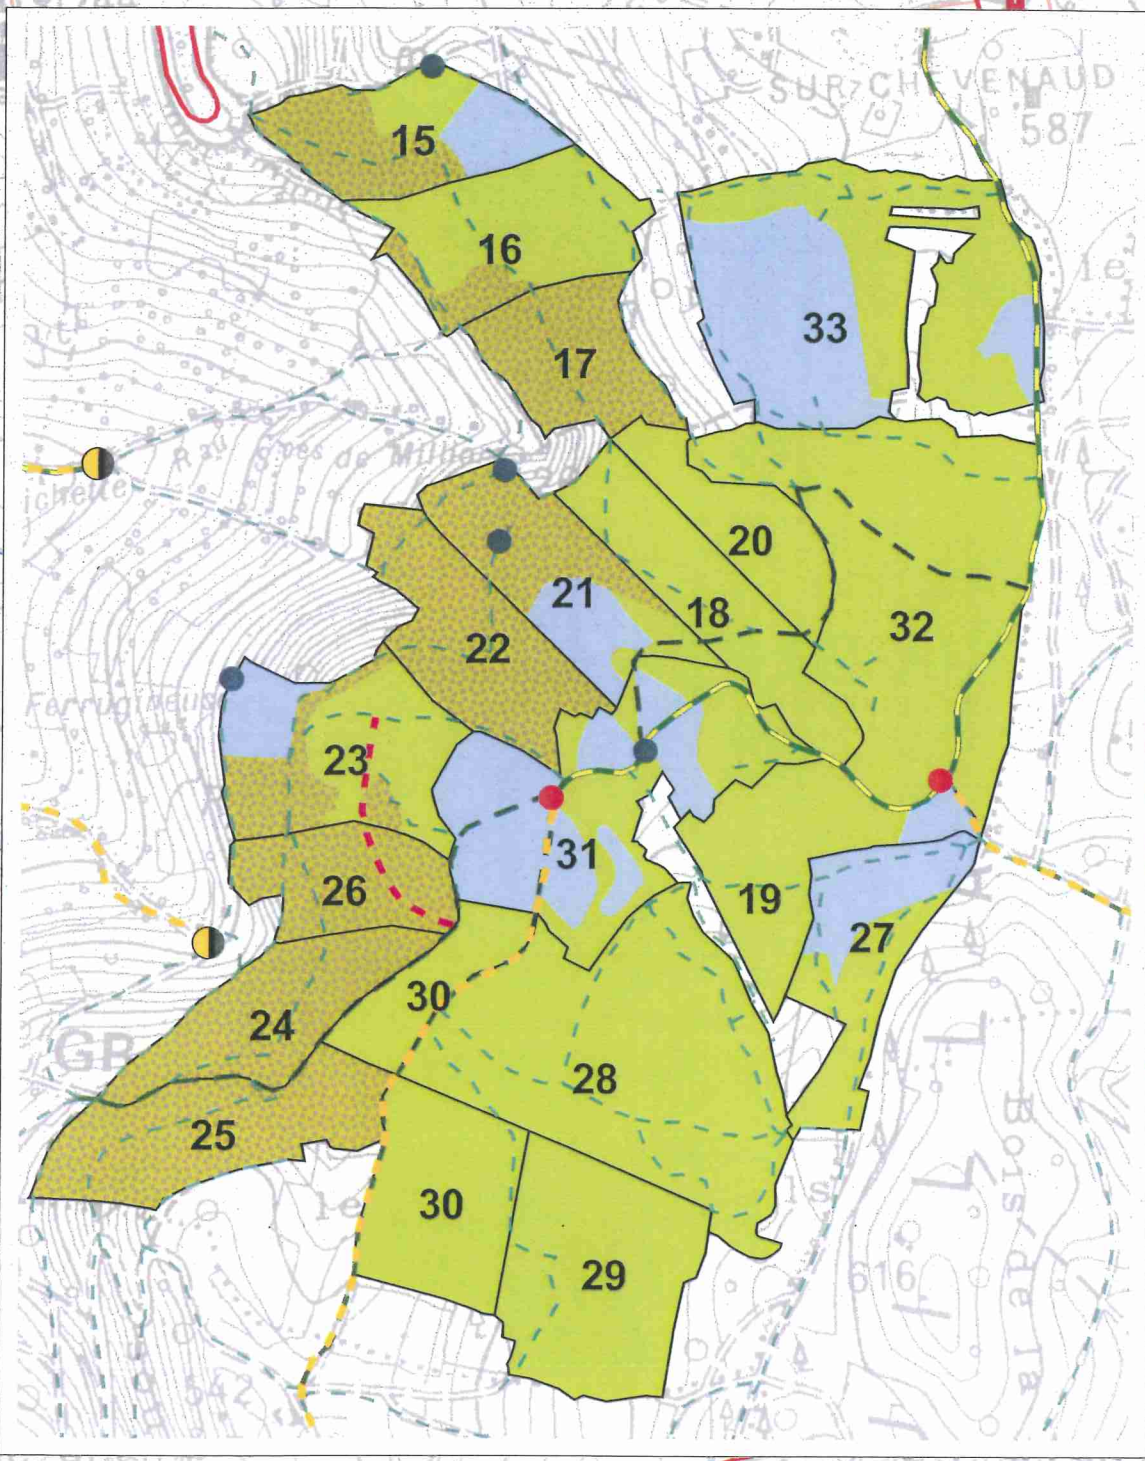

Forêt communale de Nanc les Saint Amour

133 ha 76 a

Carte d'aménagement et des équipements

Echelle : 1:7500

1. **Place de dépôt et de retournement**
2. Place de dépôt
   - Place de dépôt et de retournement
3. **Réseau de desserte**
4. Route départementale
   - Autres routes revêtues publiques
   - Autre route publique non accessible aux grumiers
   - Route forestière accessible aux grumiers
   - Chemin forestier carrossable non accessible aux grumiers
   - Piste forestière non carrossable
5. **Projets de desserte dans le cadre du schéma directeur de desserte**
6. Place de dépôt et de retournement
   - Route forestière
7. **Projets de desserte hors schéma directeur de desserte**
8. Création de piste
   - Empierrement

1. **Groupes d'aménagement**
2. Groupe de régénération stricte
   - Groupe d'amélioration en conversion
   - Groupe de Taillis sous Futaie
   - Groupe de préparation