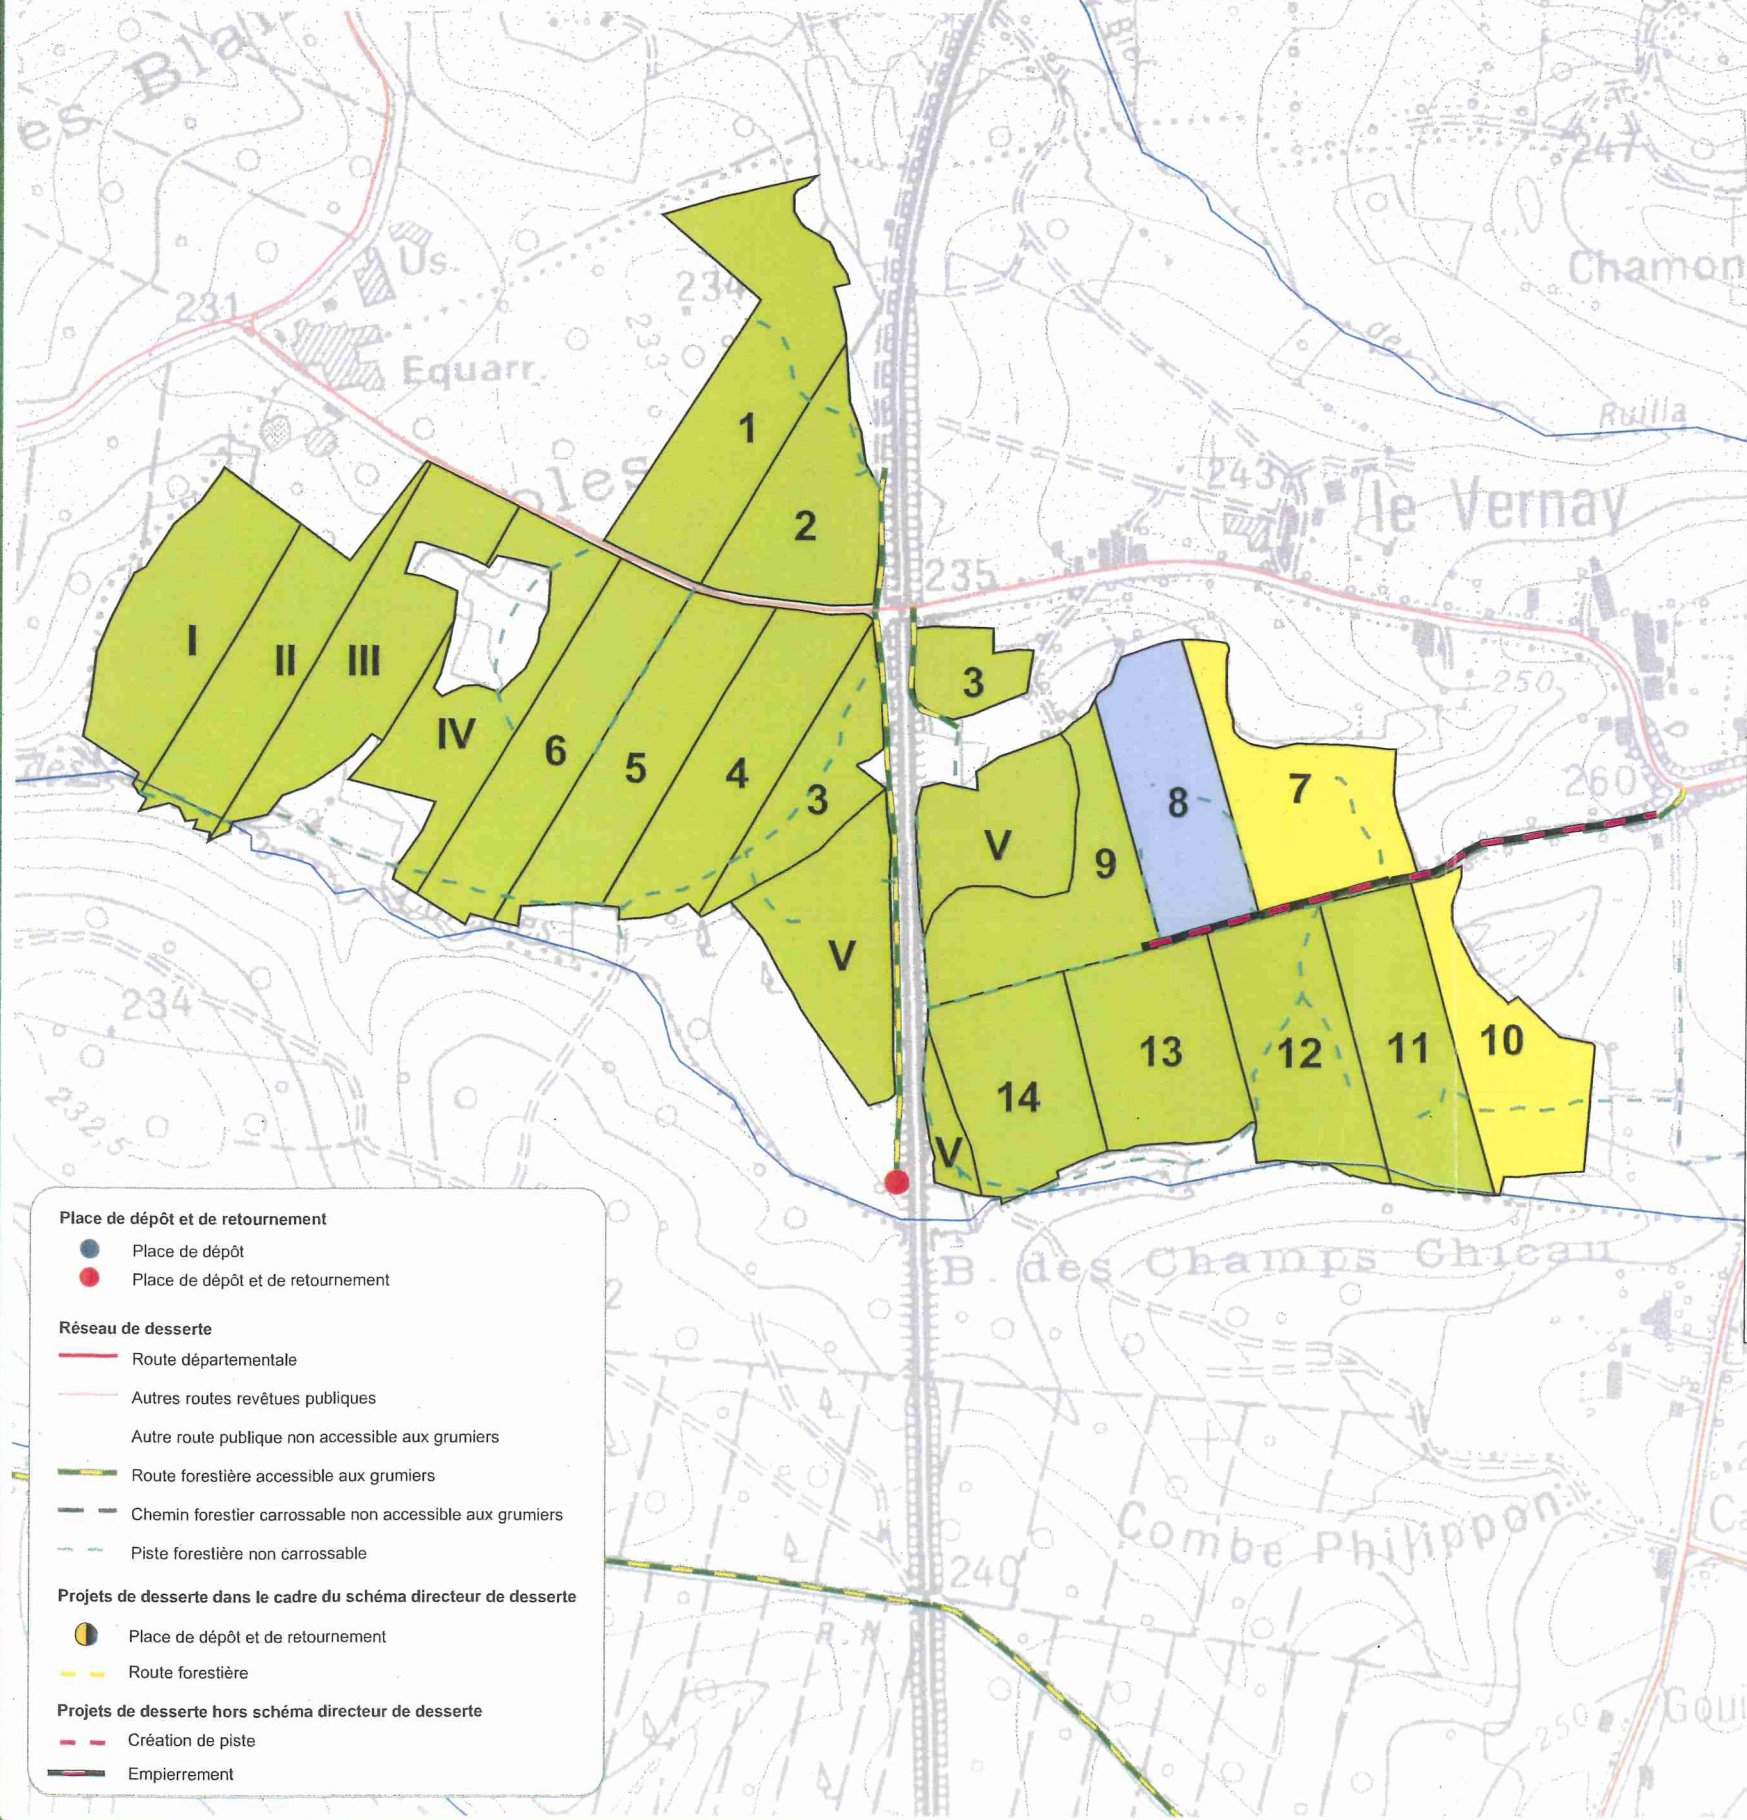

Forêt communale de Nanc les Saint Amour

133 ha 76 a

Carte d'aménagement et des équipements

Echelle : 1:7500

1. **Place de dépôt et de retournement**
2. Place de dépôt
   - Place de dépôt et de retournement
3. **Réseau de desserte**
4. Route départementale
   - Autres routes revêtues publiques
   - Autre route publique non accessible aux grumiers
   - Route forestière accessible aux grumiers
   - Chemin forestier carrossable non accessible aux grumiers
   - Piste forestière non carrossable
5. **Projets de desserte dans le cadre du schéma directeur de desserte**
6. Place de dépôt et de retournement
   - Route forestière
7. **Projets de desserte hors schéma directeur de desserte**
8. Création de piste
   - Empierrement

1. **Groupes d'aménagement**
2. Groupe de régénération stricte
   - Groupe d'amélioration en conversion
   - Groupe de Taillis sous Futaie
   - Groupe de préparation